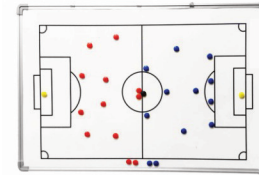

BUC

710308

Steag arbitru de tușă

Set de două steaguri cu mâner

SET

710310

Tablă tactică de fotbal magnetică

Tablă tactică de fotbal magnetică: tablă magnetică pentru instrucțiuni, dimensiuni 60x45 cm.