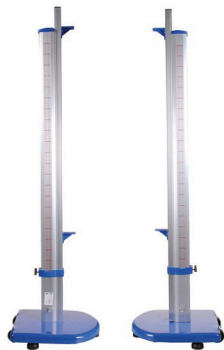

Stâlpi pentru săritura în înălțime

340115

Stâlpii pentru săritura în înălțime sunt realizați din aluminiu anodizat, asigură durabilitate și rezistență în timp, iar baza stabilă prevăzută cu roți permite transportul facil. Ambii stâlpi sunt prevăzuți cu scară metrică pentru măsurare precisă, în intervalul 50 – 250 cm. Produsul se livrează în pereche, iar greutatea totală este de aproximativ 13 kg.

BUC