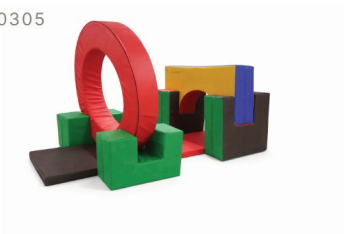

BUC

690305

Traseu psihomotric din spumă

Adaptat pentru grădiniță și școală. Spumă poliuretanică 25 kg/mc, exterior PVC/ecopiele lavabilă. Conține: cerc Ø100/70 cm, module tip U 60x50x40 cm, modul cu tunel 70x60x60 cm, saltea/rampă 120x60x10 cm.