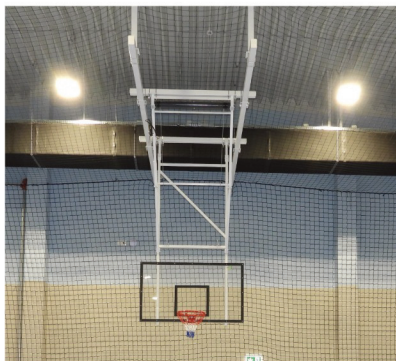

BUC

Plasă pentru inel de baschet antivandal

800207

Realizată conform EN 1270, din lanț de metal zincat; se livrează cu cârligele de fixare.

BUC

Consolă de baschet electric rabatabilă la tavan

800301

Instalație pentru jocul de baschet, cu prindere de grindă, conform EN 1270, electric rabatabilă, prin intermediul motorului asincron, prevăzută cu limitator, capăt de cursă și protecție termică. Complet echipat cu panou din sticlă acrilică, transparentă, cu marcaje negre. Inele superstabile conform DIN, plasa inel cu fir de 6 mm. Include construcția auxiliară dedicată pentru sala de sport. Aceasta se va discuta cu beneficiarul, în funcție de specificul sălii de sport.