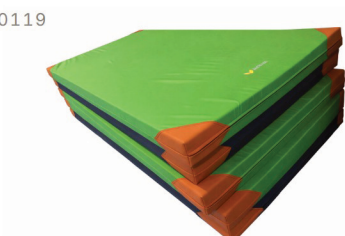

250119

Saltea de gimnastică 200x100x8 cm, cu colțuri întărite

Realizată din burete cu densitate 30 kg/mc, husă din țesătură textil/fâș rezistentă la uzură, închidere cu fermoar ascuns; culoare bleumarin închis sau la alegere; dimensiune 200x100x8 cm.

BUC

250120

Covor rulabil de gimnastică

Covor de gimnastică roll-up, cu grosime de 3,5 cm. Partea inferioară realizată din spumă poliuretanică de înaltă densitate, iar partea superioară este o mochetă dedicată sportului. Dimensiuni 10 x 2 m.

BUC

250121

Bârnă de gimnastică, integral lemn

Bârnă din lemn: realizată din lemn de esență tare, lungime 3 m, prevăzută cu cauciuc pentru a proteja suprafața. Dimensiune: 3x0,16x0,12 m.

BUC