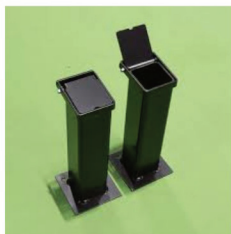

Coș de mingi tenis de câmp

Coș de mingi: Cu acest coș, se evită aplecatul după mingi. Acestea sunt doar presate, de sus, intrând astfel automat în coș. Din metal zincat, cu capac. Prin plierea mânerelor, coșul se poate folosi ca suport mobil pentru mingi. Capacitate 60 mingi.

BUC

450407