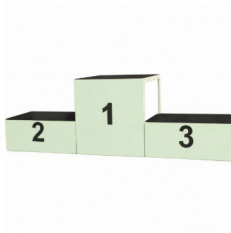

BUC

980103

Podium premiere

Modular, realizat din cadru metalic grunduit și vopsit, cu platformele realizate din placaj stratificat, cu suprafață antialunecare. Înălțime și suprafețe platforme: 45 cm (54x54 cm), 30 cm (49x49 cm) și 20 cm (44x44 cm).