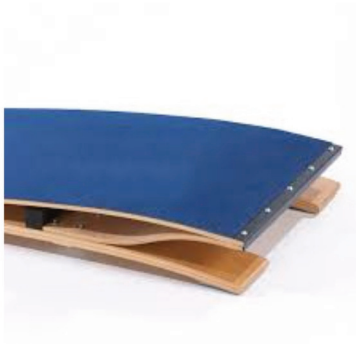

BUC

Cal cu mânere pentru gimnastică

250114

Soclul, fabricat din lemn de esență tare, căptușit cu piele ecologică, prevăzut cu picioare metalice. Suporturile metalice sunt glisante și reglabile din 5 în 5 cm. Reglarea înălțimii se face de la 95 cm până la 125 cm. Înălțimea de competiție este 115 cm. Picioarele sunt prevăzute cu material cauciucat pentru protejarea pardoselii și cu două roți pentru transport.

BUC

Trambulină de gimnastică semielastică

250115

Realizată din placaj de lemn de esență tare, acoperită cu mochetă antiderapantă. Dimensiune 120x60 cm, înălțime 15 cm.

BUC

250116

Trambulină de gimnastică cu arcuri