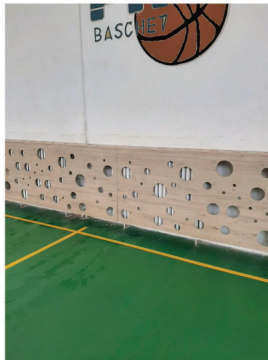

Protecție calorifer

980110

Protecție calorifer: realizată din lemn stratificat și lăcuită cu produse ecologice. Asigură protecția elevilor împotriva loviturilor de caloriferele existente, asigurând în același timp ventilația și circulația liberă a aerului.