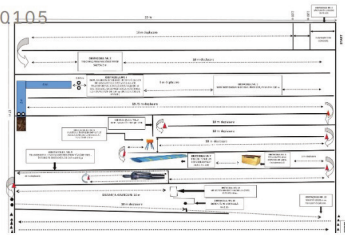

Sistem bară și oglindă pentru balet

Sistem bară și oglindă pentru balet: peretele este placat cu oglinda modulara, compusa din mai multe oglinzi individuale, la dimensiunea totala de 2 m x 6 m. Structura respecta cerintele de siguranta. In spatele oglinzilor exista o structura portanta din lamele de lemn. Bara este confectionata din lemn cu suportii metalici.

BUC

980105