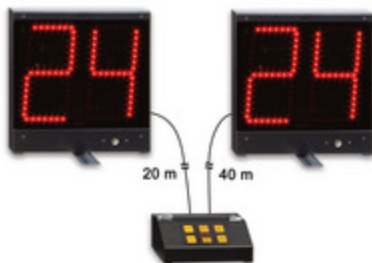

SET

Sistem copac de baschet

800407

Realizat din oțel, atât stâlpul central (100x100x3 mm), cât și ramurile (50x50x2 mm), carcasa exterioră din fibră de sticlă grosime 5 mm, echipat cu 5 panouri de baschet dimensiunea 120x90 cm, plus inel și plasă, pentru copii. Înălțime totală 5 m.

BUC

Cronometre 24 secunde

800601

Utilizate pentru a indica posesia mingii și time-out-ul în baschet. Timpii sunt de 24/14 și respectiv 60 de secunde. Vizibilitate 70m. Goarnă cu intensitate sonoră 105 db. Posibilitatea de a modifica posesia mingii și time-out-ul de la 1 la 99 de secunde. Dimensiuni: 2 buc. 29,2x30,4x4,4 cm + 1 buc. 20x8x12,5 cm. Include consola de comandă. Dimensiune: 20x8x12,5 cm.