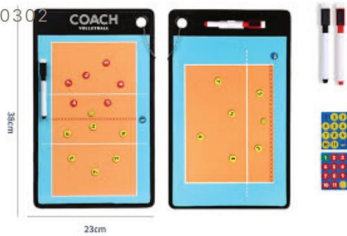

Realizați din aluminiu, profil pătrat 80x80, cu sistem tensionare fileu, include soclurile de fixare în nisip.

SET

300208

Fileu volei pentru antrenament

Realizat din polipropilenă 2.0 mm, are o lungime de 9,50 m și 1.00 m înălțime, iar dimensiunea ochiurilor este de 10 cm. Prevăzut cu cablu de tensionare din oțel.

BUC

300301

Antenă pentru volei

Dimensiuni oficiale și etui de culoare alb.

SET

300302

Mapă pentru strategie

Mapă magnetică care include notepad, instrument de scris și magneți. Dimensiuni: 28 x 18,5 cm.